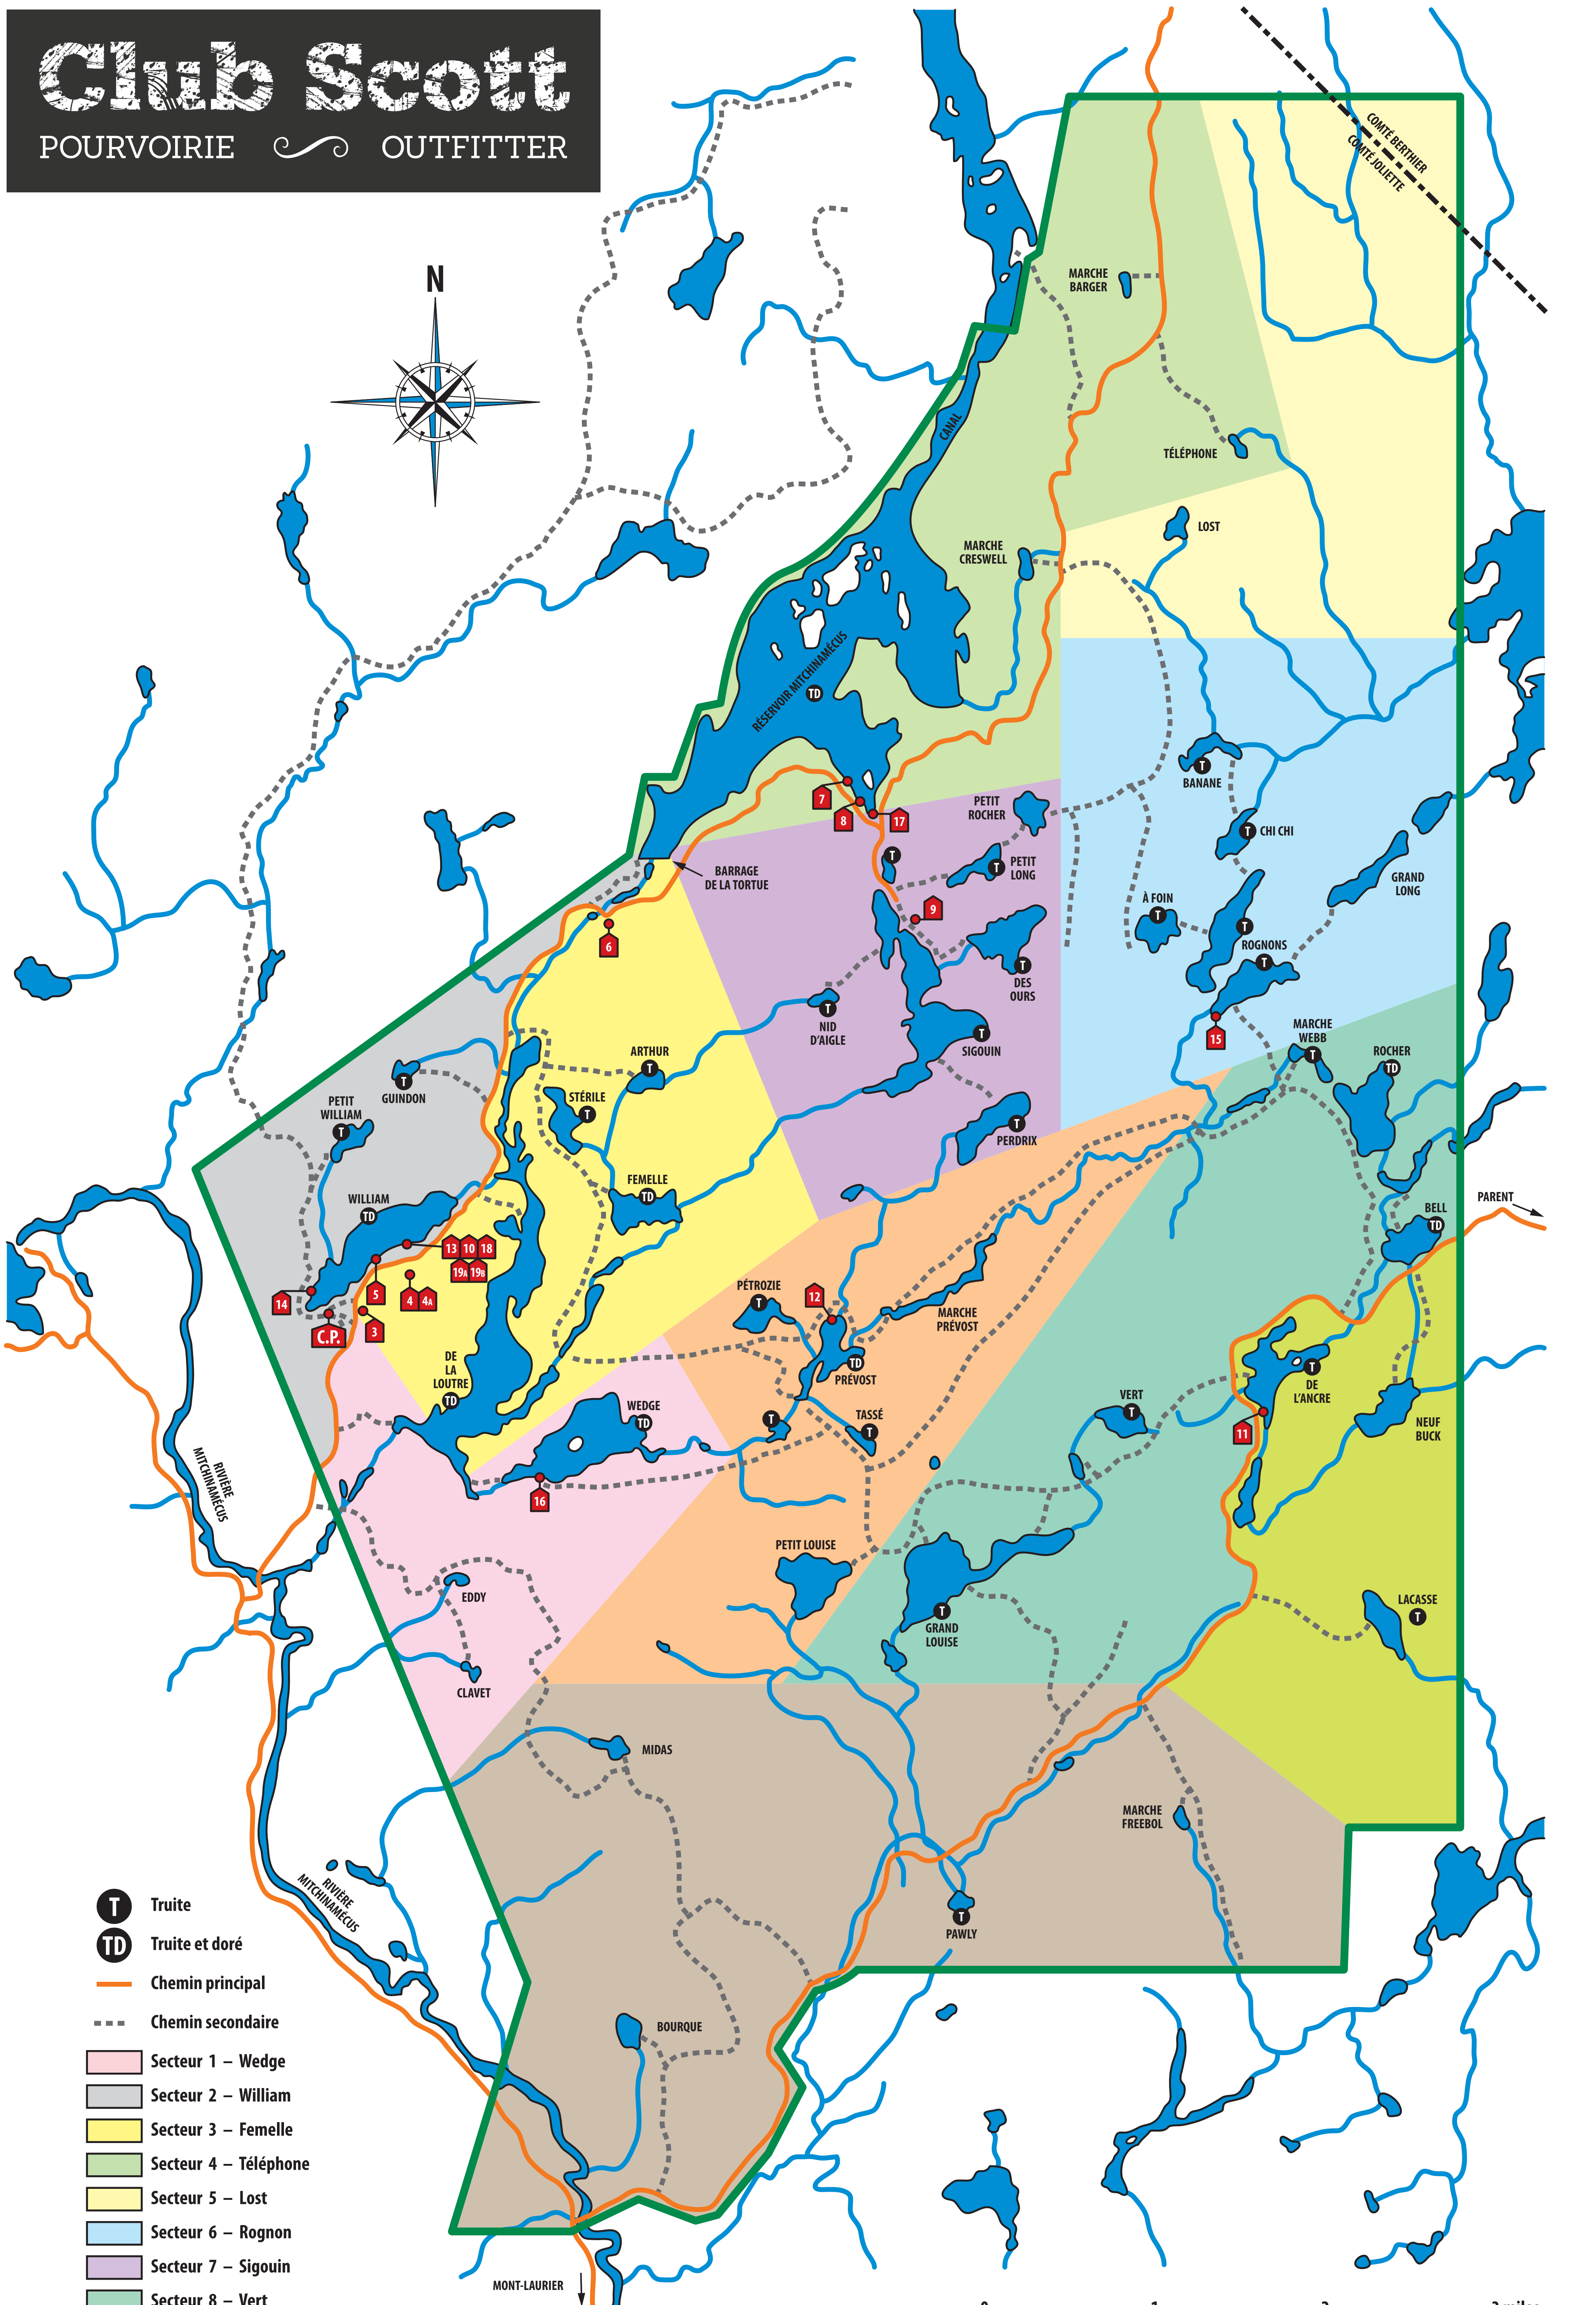

Club Scott

POURVOIRIE  OUTFITTER

- T** Truite
- TD** Truite et doré
- Chemin principal
- Chemin secondaire
- Secteur 1 – Wedge
- Secteur 2 – William
- Secteur 3 – Femelle
- Secteur 4 – Téléphone
- Secteur 5 – Lost
- Secteur 6 – Rognon
- Secteur 7 – Sigouin
- Secteur 8 – Vert
- Secteur 9 – Prévost
- Secteur 10 – De l'ancre
- Secteur 11 – Midas

ÉCHELLE APPROXIMATIVE